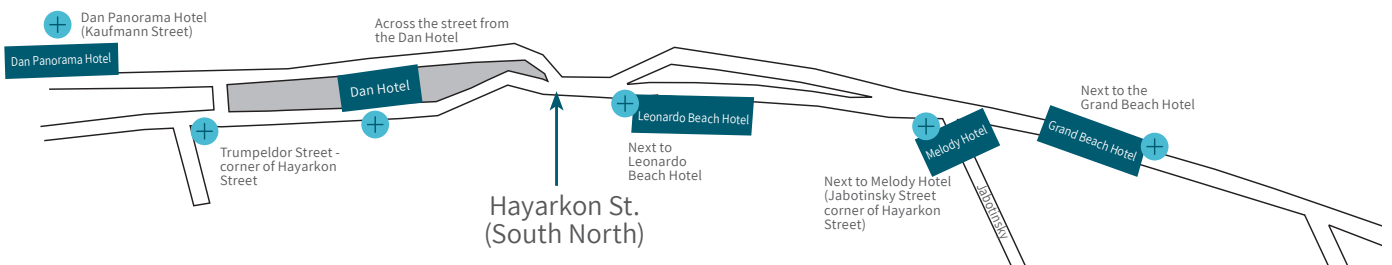

Pick up points (from south to north):

- Dan Panorama Hotel (Kaufmann Street)
- Trumpeldor Street corner of Hayarkon Street
- Across the street from the Dan Hotel
- Next to Leonardo Beach Hotel
- Next to Melody Hotel (Jabotinsky Street corner of Hayarkon Street)
- Next to the Grand Beach Hotel

נקודות איסוף (מדרום לצפון):

- מלון דן פנורמה (רח' קויפמן)
- רח' טרומפלדור, פינת רח' הירקון
- מול מלון דן תל אביב
- ליד מלון לאונרדו ביץ'
- ליד מלון מלוודי (רח' ז'בוטינסקי, פינת רח' הירקון)
- ליד מלון גרנד ביץ'

The pickup point at EXPO TEL AVIV is located at Gate 6. Meetup place is at the IMTM Information Desk, 5 minutes before bus departure.

התחנה באקספו תל אביב ממוקמת ליד שער 6. נקודת המפגש ליד דלפק המודיעין של התערוכה בלובי, 5 דקות לפני יציאת האוטובוס.

Departure times are:

Tuesday, February 14

From Dan Panorama Hotel at: 07:30, 09:00, 14:00 & 16:00
From EXPO TEL AVIV at: 11:00, 15:00, 17:00 & 19:30

Wednesday, February 15

From Dan Panorama Hotel: 08:00, 09:30, 13:00 & 16:00
From the EXPO TEL AVIV at: 11:30, 15:00, 17:00 & 18:30

זמני השרות:

יום שלישי, 14 בפברואר

ממלון דן פנורמה: 07:30, 09:00, 14:00, 16:00
מאקספו תל אביב: 11:00, 15:00, 17:00, 19:30

יום רביעי, 15 בפברואר

ממלון דן פנורמה: 08:00, 09:30, 13:00, 16:00
מאקספו תל אביב: 11:30, 15:00, 17:00, 18:30

Opening hours of the IMTM Business Lounge: February 14 - 11:30-19:00 | February 15 - 09:30-18:00

In Cooperation With | בשיתוף

Sponsored By | בחסות